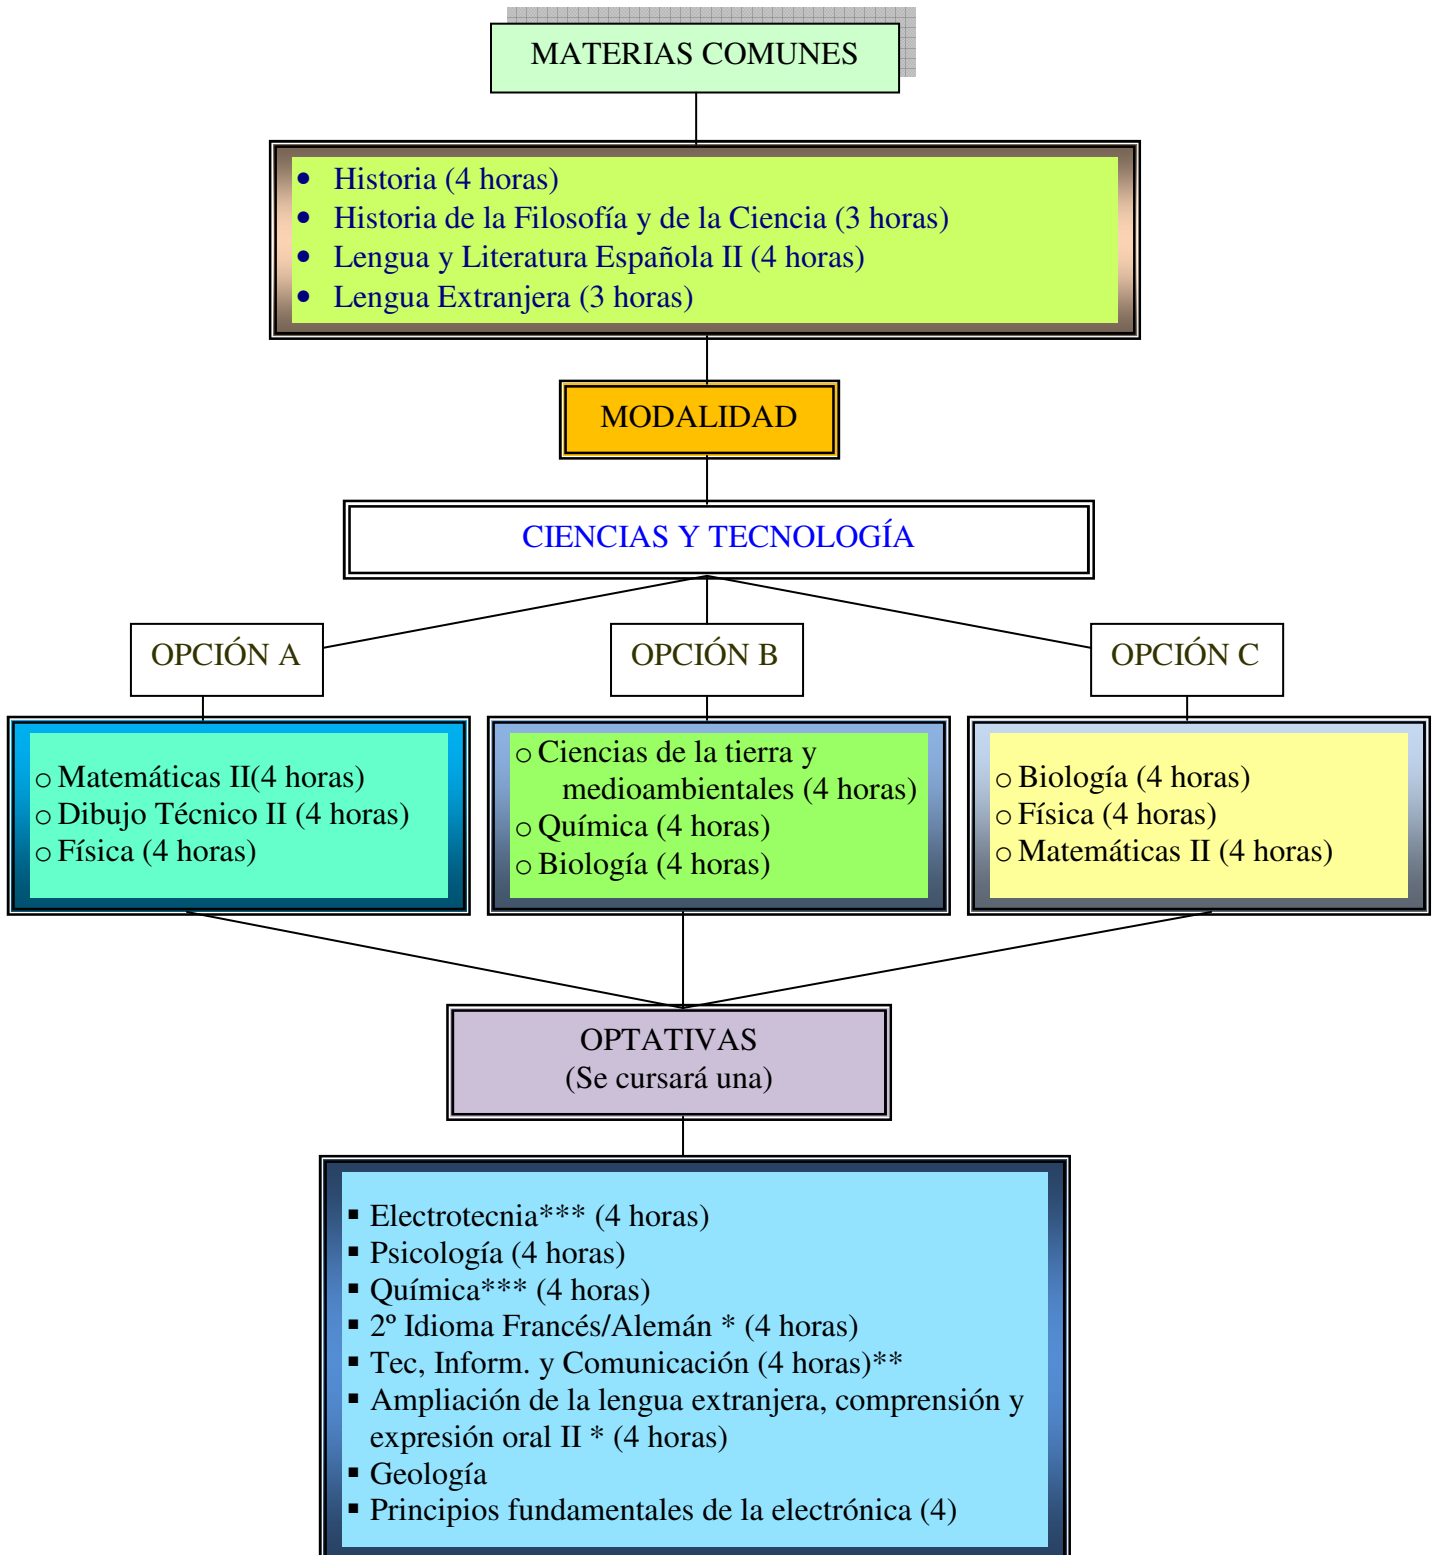

**2º BACHILLERATO**  
**CIENCIAS Y TECNOLOGÍA**  
(CURSO 2010-11)

\* Estas asignaturas se tienen que haber cursado en 1º de Bachillerato para poder elegir las.

\*\*Si se ha realizado en 1º de Bachillerato no se puede cursar en 2º de Bachillerato.

\*\*\*Estas asignaturas son de modalidad y se pueden elegir para examinarse en la Fase Específica de la Prueba de Acceso a Grado.